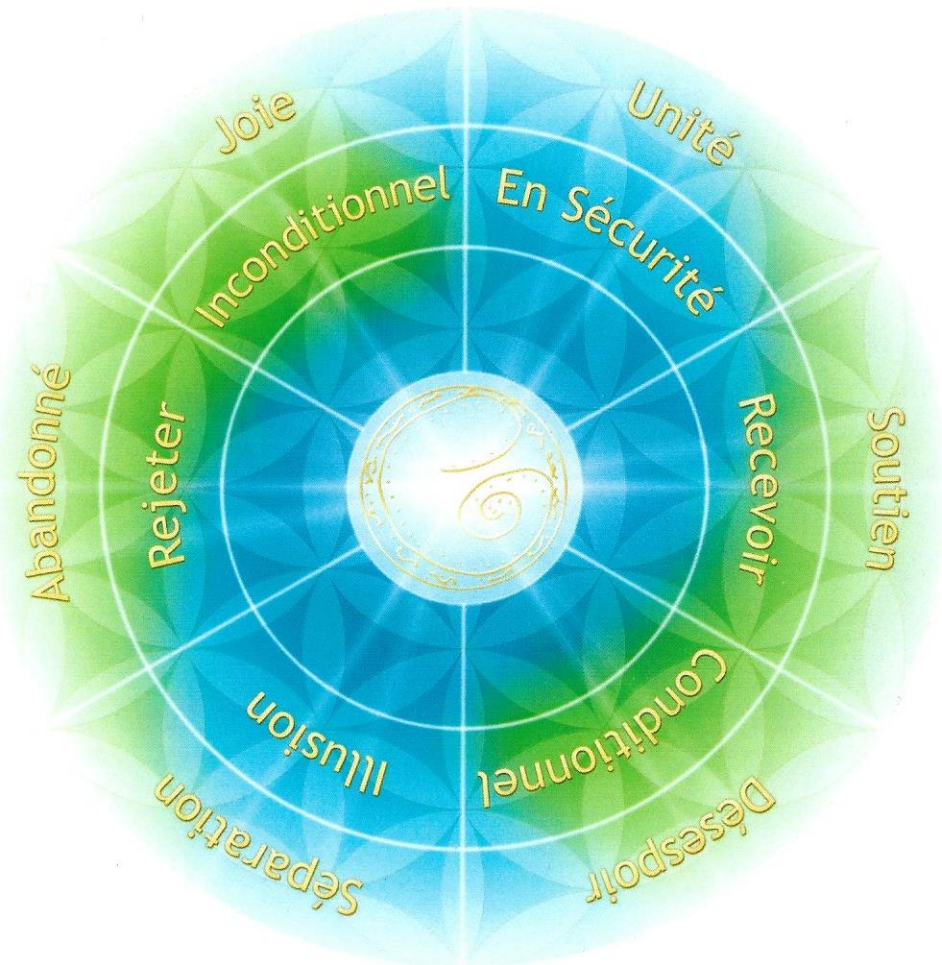

Rayon 9 – Mère Marie

Ouverture a l'Amour

Chakra: Lumière de la Vie et Om
 Corps: Physique, Mentale, Christique
 Soutient: Appelle le corps de lumière
 pour qu'il s'ancre sur la Terre

Rayon 1 – El Moyra

Volonté de l'Âme

Chakra: Couronne
 Corps: ADN/Akashiques
 Organes: La Colonne Vertébrale, Les Glandes Surrénales
 Méridiens: Central, Coeur
 Sens: Le Toucher