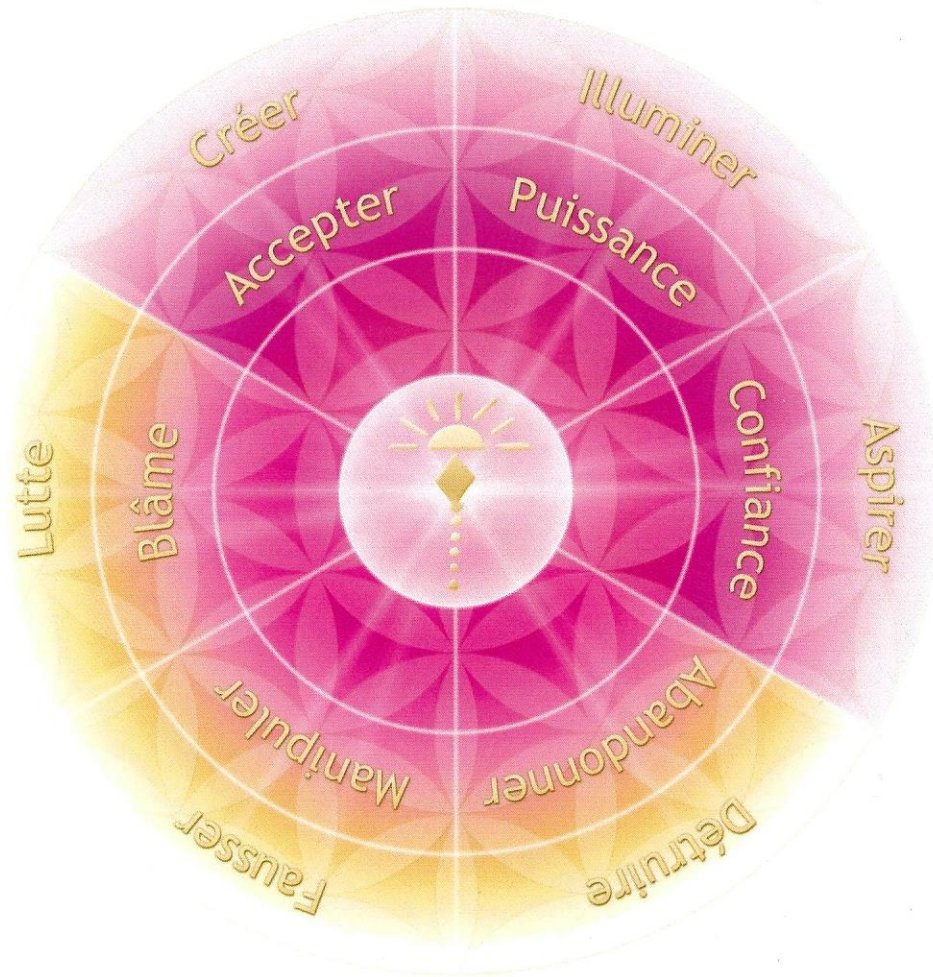

Rayon 1 – El Moyra

Sa Volonté Propre

Chakra: Couronne
 Corps: ADN/Akashiques
 Organes: La Colonne Vertébrale, Les Glandes Surrénales
 Méridiens: Central, Coeur
 Sens: Le Toucher

Rayon 6 – Sananda

Lumière Divine (Masculin)

Chakra: Plexus Solaire
 Corps: Emotionnel
 Organes: La langue, La Parole, L'Hypophyse, Le Thymus
 Méridiens: Rate, Coeur
 Sens: Goût