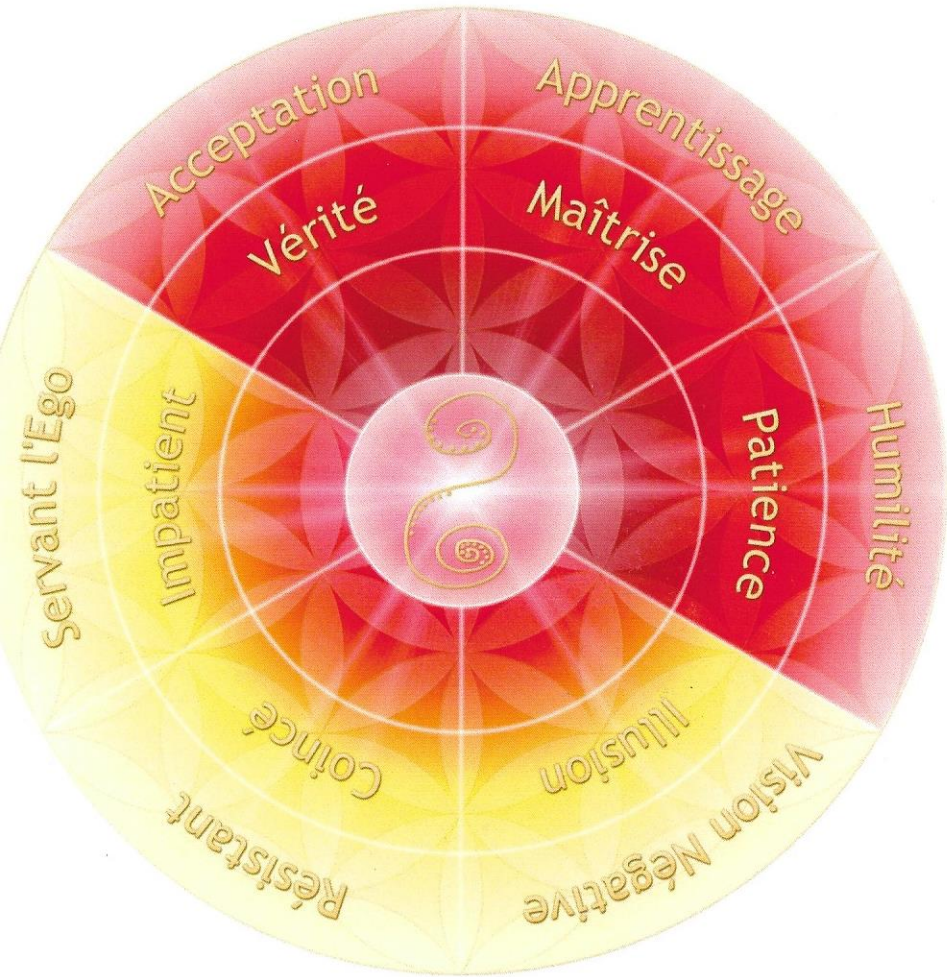

Rayon 1 – El Moyra

Sa Volonté Propre

Chakra: Couronne
 Corps: ADN/Akashiques
 Organes: La Colonne Vertébrale, Les Glandes Surrénales
 Méridiens: Central, Coeur
 Sens: Le Toucher

Rayon 6 – Sananda

Lumière Divine (Masculin)

Chakra: Plexus Solaire
 Corps: Emotionnel
 Organes: La langue, La Parole, L'Hypophyse, Le Thymus
 Méridiens: Rate, Coeur
 Sens: Goût